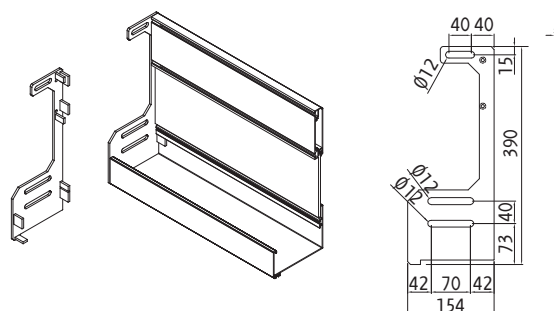

Sporgenza Projection	S cm	200	250	300	350	400	450	500	550	600	650	700	750	800
Frangitratta ** Flowing profiles **	n °	4	5	6	7	8	9	10	11	12	13	14	15	16
Impacchettamento Packing	X cm	54	59	64	69	74	79	84	89	94	99	104	109	114

** n° indicativo dei frangitratta . Indicative n° of flowing profiles.

Dati tecnici . Technical data

Dettaglio tettuccio . Roof detail
062 - 960 / 062 - 961 / 062 - 962

Quote espresse in mm - Dimensions in mm

Piede a terra regolabile . Adjustable foot

Attacco laterale a muro . Wall side brecket

Legenda tecnica . Technical legend

- 1 Guida . Rail
- 2 Frangitratta . Flowing profile
- 3 Profilo struttura perimetrale . Perimetric profile
- 4 Piantana . Pole
- 5 Profilo gronda perimetrale . Perimetric water-drain profile