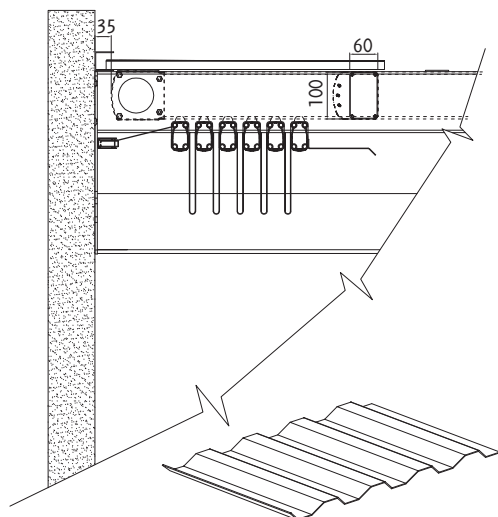

Dati tecnici . Technical data

Quote espresse in mm - Dimensions in mm

Vista frontale . Frontal view

Vista laterale . Side view

* Sede per inserimento di luci LED o scorrevoli per teli a drappeggio . Location for inserting LED lights or sliders for drapes.

Sporgenza Projection	S cm	200	250	300	350	400	450	500	550	600	650	700	750	800
Frangitratta ** Flowing profiles **	n °	4	5	6	7	8	9	10	11	12	13	14	15	16
Impacchettamento Packing	X cm	54	59	64	69	74	79	84	89	94	99	104	109	114

** n° indicativo dei frangitratta . Indicative n° of flowing profiles.

Dati tecnici . Technical data

Dettaglio tettuccio . Roof detail
062 - 960 / 062 - 961 / 062 - 962

Quote espresse in mm - Dimensions in mm

Piede a terra regolabile . Adjustable foot

Attacco laterale a muro . Wall side brecket

Legenda tecnica . Technical legend

- 1 Guida . Rail
- 2 Frangitratta . Flowing profile
- 3 Profilo struttura perimetrale . Perimetric profile
- 4 Piantana . Pole
- 5 Profilo gronda perimetrale . Perimetric water-drain profile