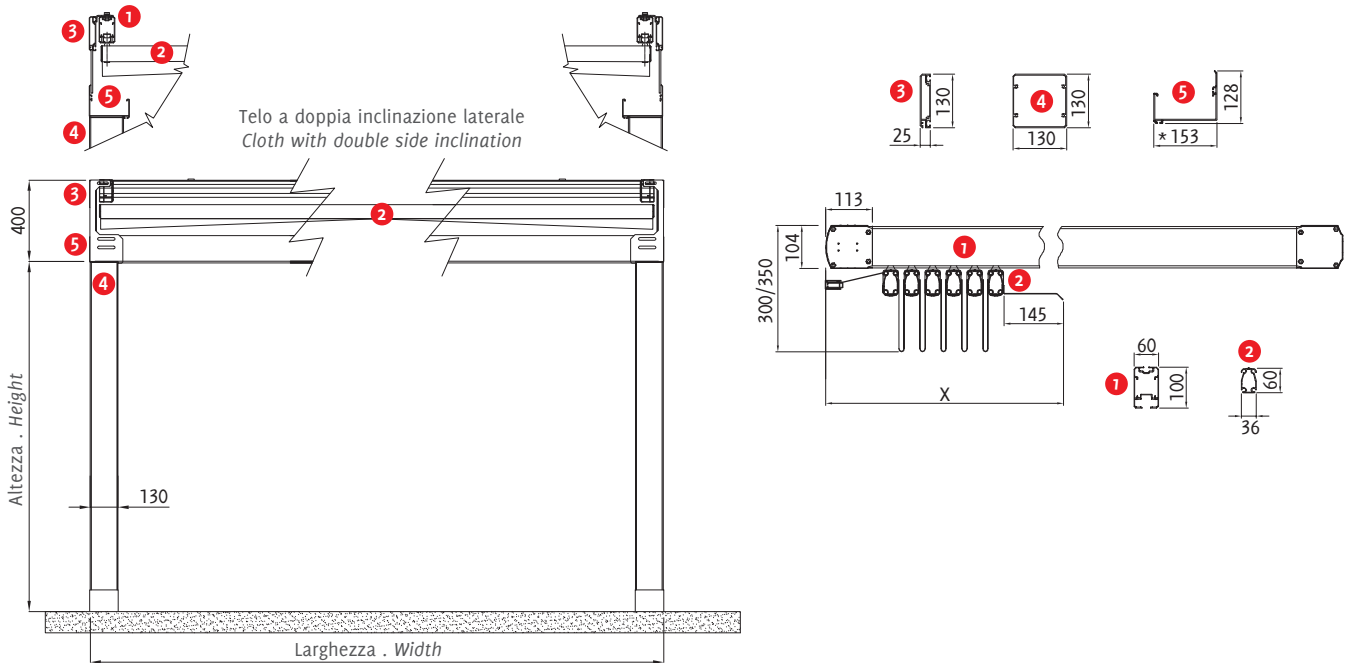

Dati tecnici . Technical data

Quote espresse in mm - Dimensions in mm

Vista frontale . Frontal view

Vista laterale . Side view

* Sede per inserimento di luci LED o scorrevoli per teli a drappeggio . Location for inserting LED lights or sliders for drapes.

Sporgenza Projection	S cm	200	250	300	350	400	450	500	550	600	650	700	750	800
Frangitratta ** Flowing profiles **	n °	4	5	6	7	8	9	10	11	12	13	14	15	16
Impacchettamento Packing	X cm	54	59	64	69	74	79	84	89	94	99	104	109	114

** n° indicativo dei frangitratta . Indicative n° of flowing profiles.

Dati tecnici . Technical data

Dettaglio tettuccio . Roof detail
062 - 960 / 062 - 961 / 062 - 962

Quote espresse in mm - Dimensions in mm

Piede a terra regolabile . Adjustable foot

Attacco laterale a muro . Wall side brecket

Legenda tecnica . Technical legend

- 1 Guida . Rail
- 2 Frangitratta . Flowing profile
- 3 Profilo struttura perimetrale . Perimetric profile
- 4 Piantana . Pole
- 5 Profilo gronda perimetrale . Perimetric water-drain profile