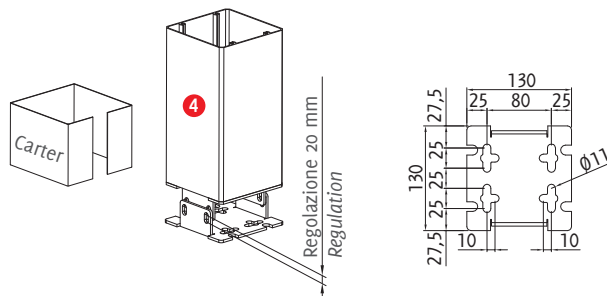

Sporgenza Projection	S cm	200	250	300	350	400	450	500	550	600	650	700	750	800
Frangitratta ** Flowing profiles **	n °	4	5	6	7	8	9	10	11	12	13	14	15	16
Impacchettamento Packing	X cm	54	59	64	69	74	79	84	89	94	99	104	109	114

** n° indicativo dei frangitratta . Indicative n° of flowing profiles.

Dati tecnici . Technical data

Dettaglio tettuccio . Roof detail
062 - 960 / 062 - 961 / 062 - 962

Quote espresse in mm - Dimensions in mm

Piede a terra regolabile . Adjustable foot

Attacco laterale a muro . Wall side brecket

Legenda tecnica . Technical legend

- 1 Guida . Rail
- 2 Frangitratta . Flowing profile
- 3 Profilo struttura perimetrale . Perimetric profile
- 4 Piantana . Pole
- 5 Profilo gronda perimetrale . Perimetric water-drain profile