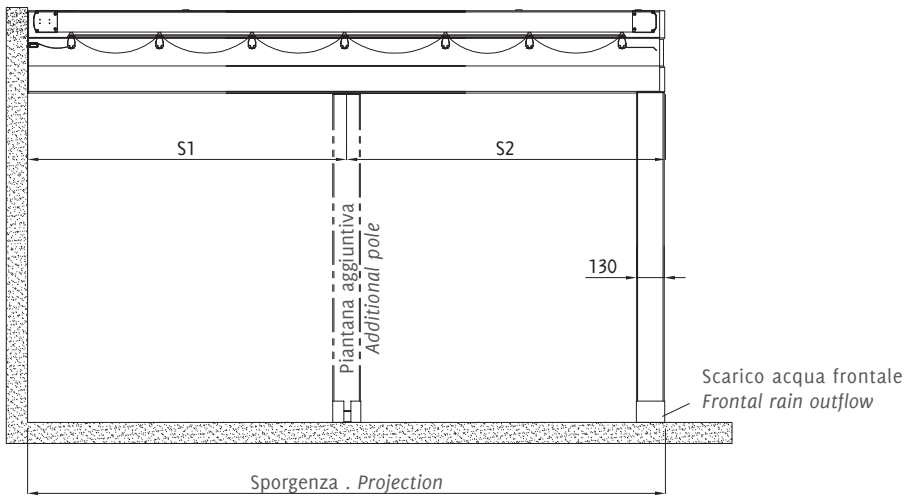

Dati tecnici . Technical data

Quote espresse in mm - Dimensions in mm

Vista frontale . Frontal view

Vista laterale . Side view

* Sede per inserimento di luci LED o scorrevoli per teli a drappeggio . Location for inserting LED lights or sliders for drapes.

Sporgenza Projection	S cm	200	250	300	350	400	450	500	550	600	650	700	750	800
Frangitratta ** Flowing profiles **	n °	4	5	6	7	8	9	10	11	12	13	14	15	16
Impacchettamento Packing	X cm	54	59	64	69	74	79	84	89	94	99	104	109	114

** n° indicativo dei frangitratta . Indicative n° of flowing profiles.

Dati tecnici . Technical data

Dettaglio tettuccio . Roof detail
062 - 960 / 062 - 961 / 062 - 962

Quote espresse in mm - Dimensions in mm

Piede a terra regolabile . Adjustable foot

Attacco laterale a muro . Wall side brecket

Legenda tecnica . Technical legend

- 1 Guida . Rail
- 2 Frangitratta . Flowing profile
- 3 Profilo struttura perimetrale . Perimetric profile
- 4 Piantana . Pole
- 5 Profilo gronda perimetrale . Perimetric water-drain profile